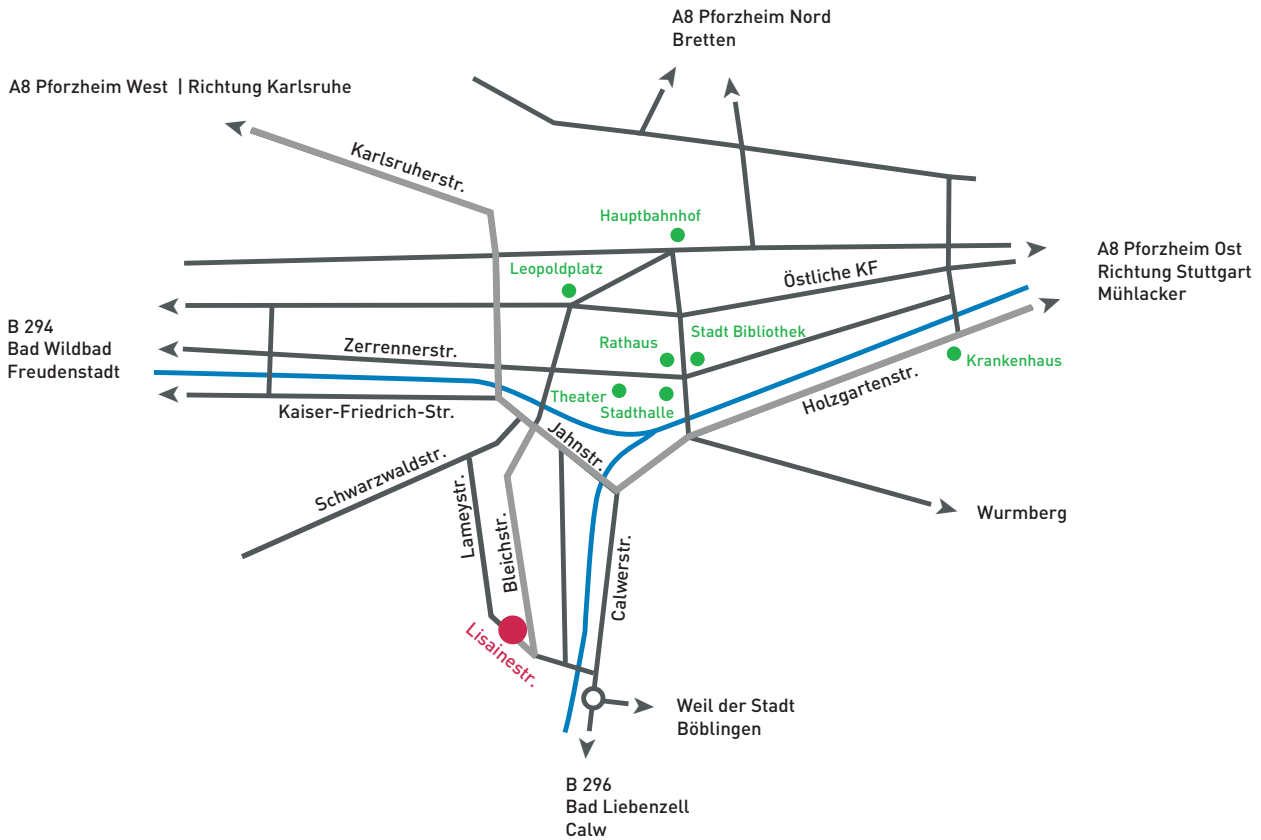

SO ERREICHEN SIE UNS:

Anfahrt mit dem Auto von der Autobahnausfahrt West

Ab der Autobahnausfahrt Pforzheim West fahren Sie auf der Karlsruher Straße hinunter in Richtung Stadtmitte. Immer geradeaus wird sie zur Wilferdinger Straße, Berliner Straße, Goethestraße, dann zur Jahnstraße. Von der Jahnstraße biegen Sie rechts in die Bleichstraße ab. Nach ca. 400 m biegen Sie rechts in die Lisainestrasse ein. Unser Labor finden Sie auf der rechten Seite, Nummer 2.

Anfahrt mit dem Auto von der Autobahnausfahrt Ost

Ab der Autobahnausfahrt Pforzheim Ost fahren Sie rechts in Richtung Stadtmitte. Sie biegen an der 3. Ampel links in die Kanzlerstraße ab. Geradeaus durch den Kanzlerwald kommen Sie zur Stadtgrenze. Weiter geradeaus auf der Holzgartenstraße, sie wird dann zur Calwer Straße. Von der Calwer Straße fahren Sie rechts in die Jahnstraße ein. Von der Jahnstraße biegen Sie links in die Bleichstraße ab. Nach ca. 400 m biegen Sie rechts in die Lisainestrasse ein. Unser Labor finden Sie auf der rechten Seite, Nummer 2.